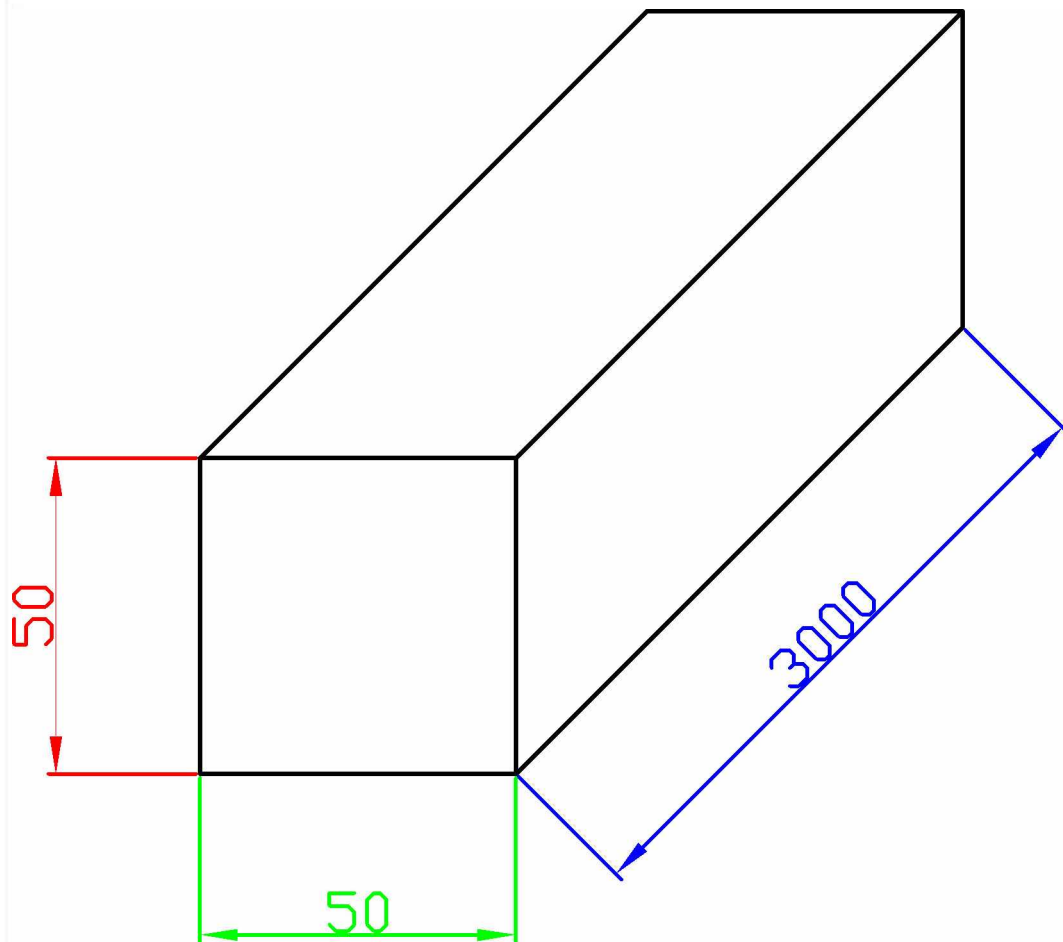

БРУСОК 50x50x3000 мм хв/п

FIRO