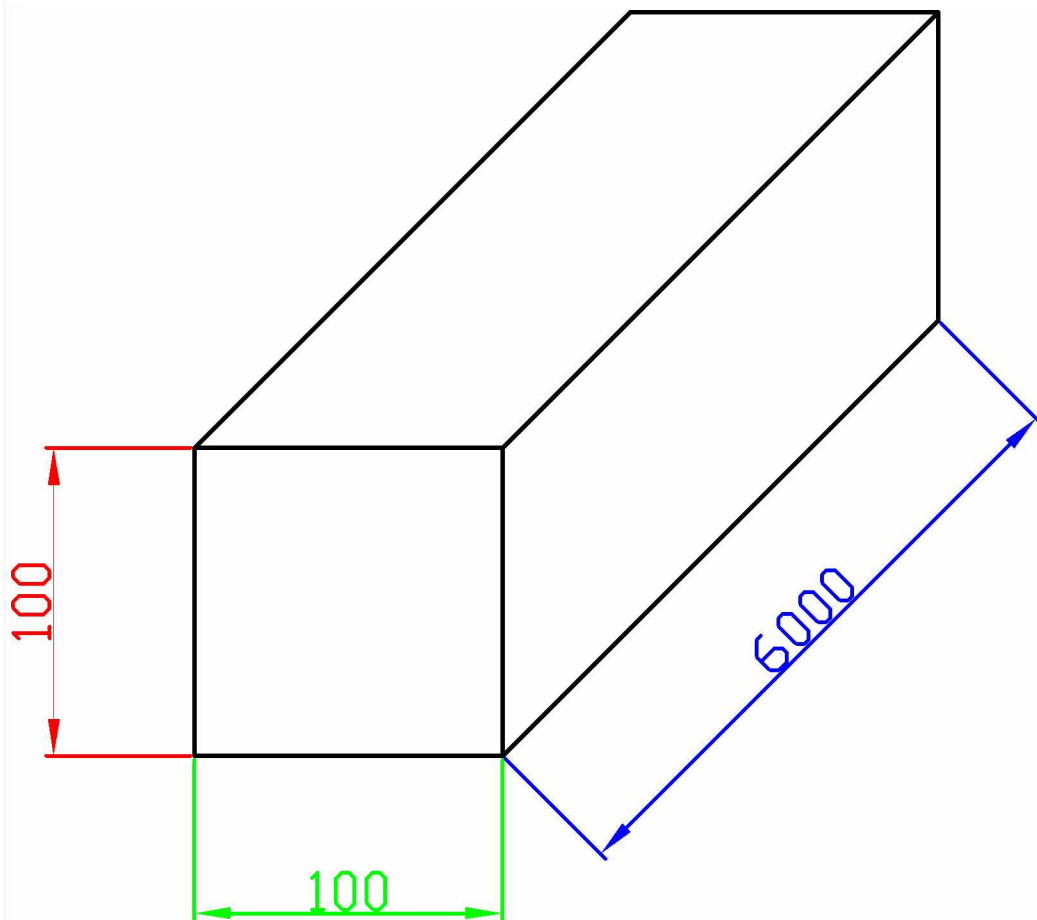

БРУС 100x100x6000 мм хв/п

FIRO