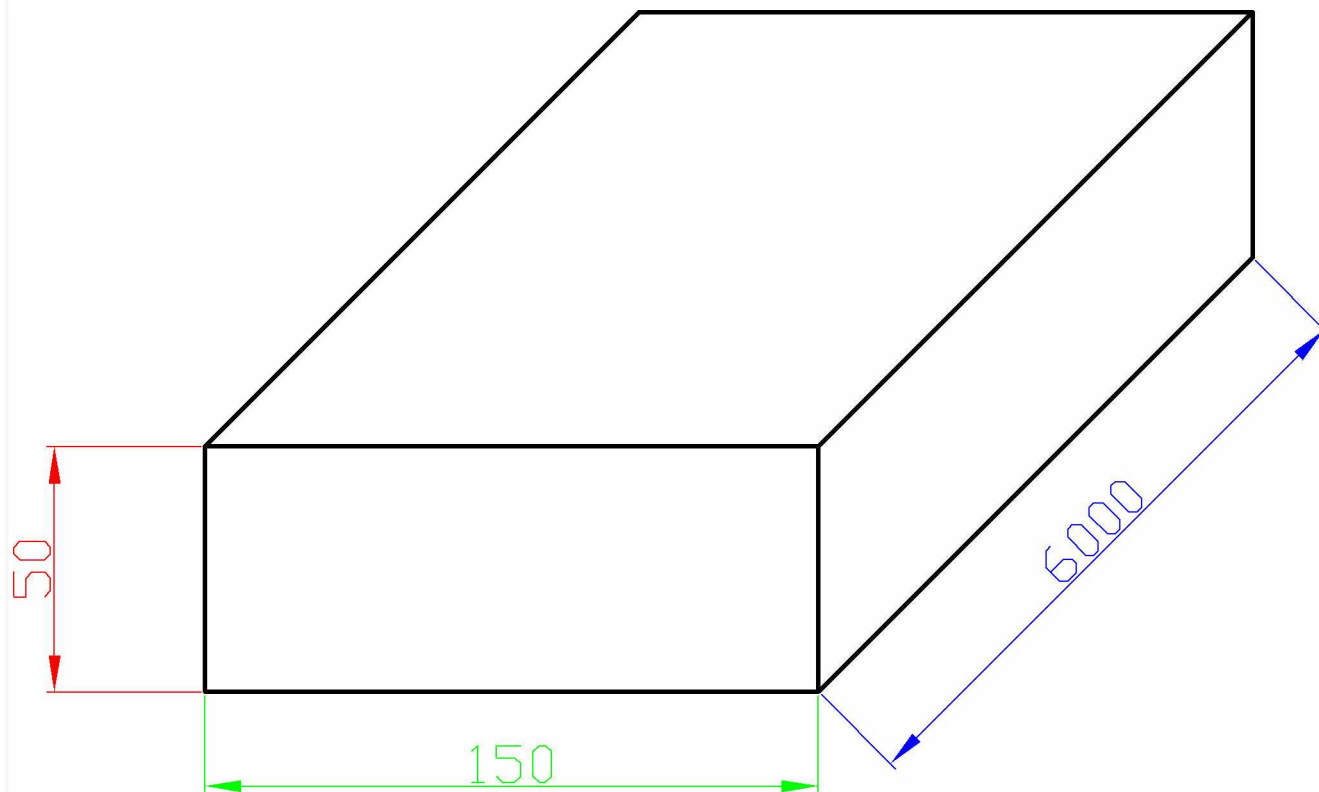

Доска 50x150x6000 мм хв/п

FIRO