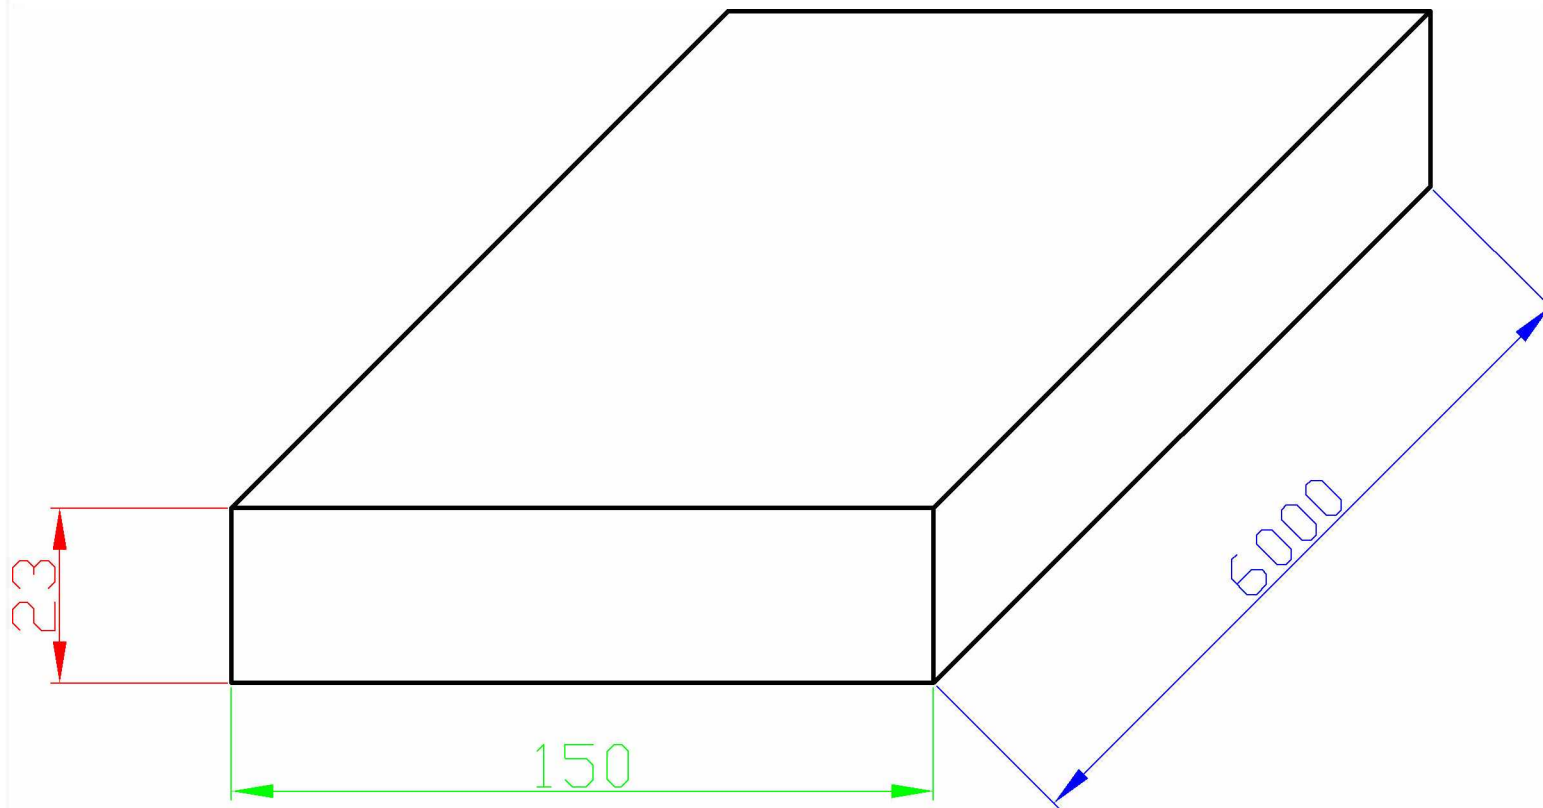

Доска 23x150x6000 мм хв/п.

FIRO