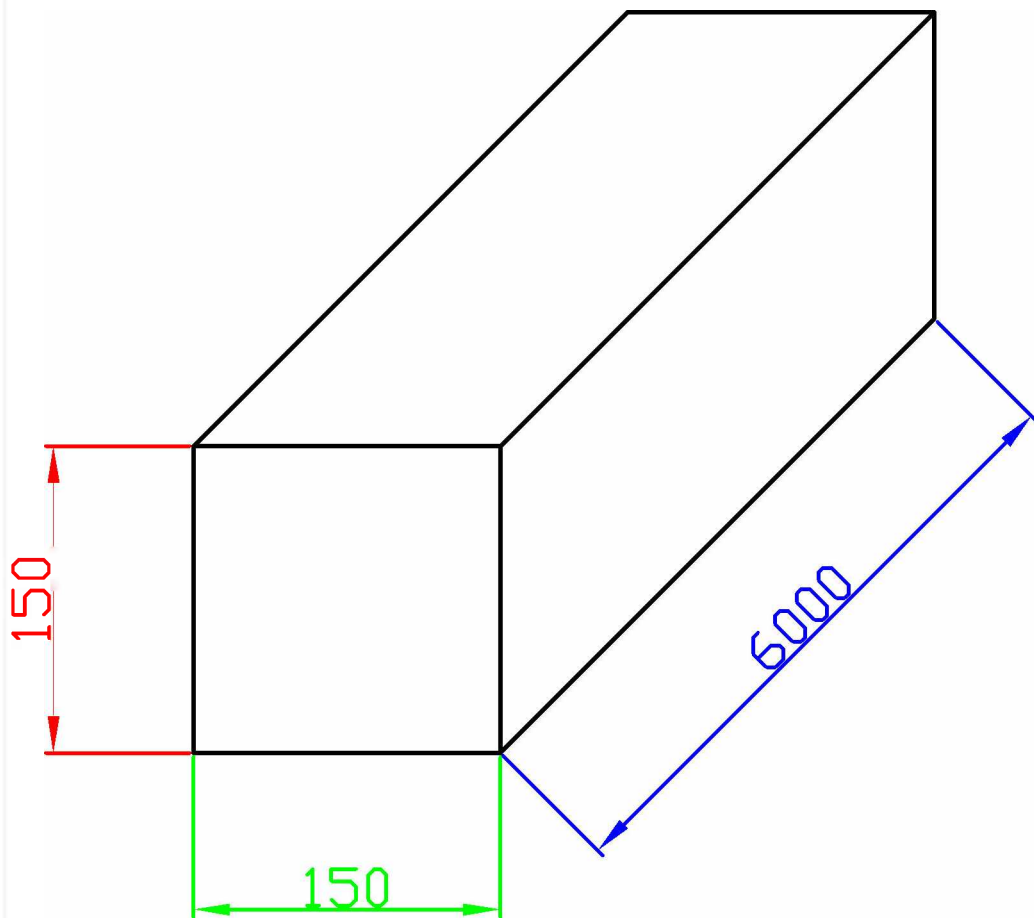

Брус 150x150x6000 мм хв/п

FIRO